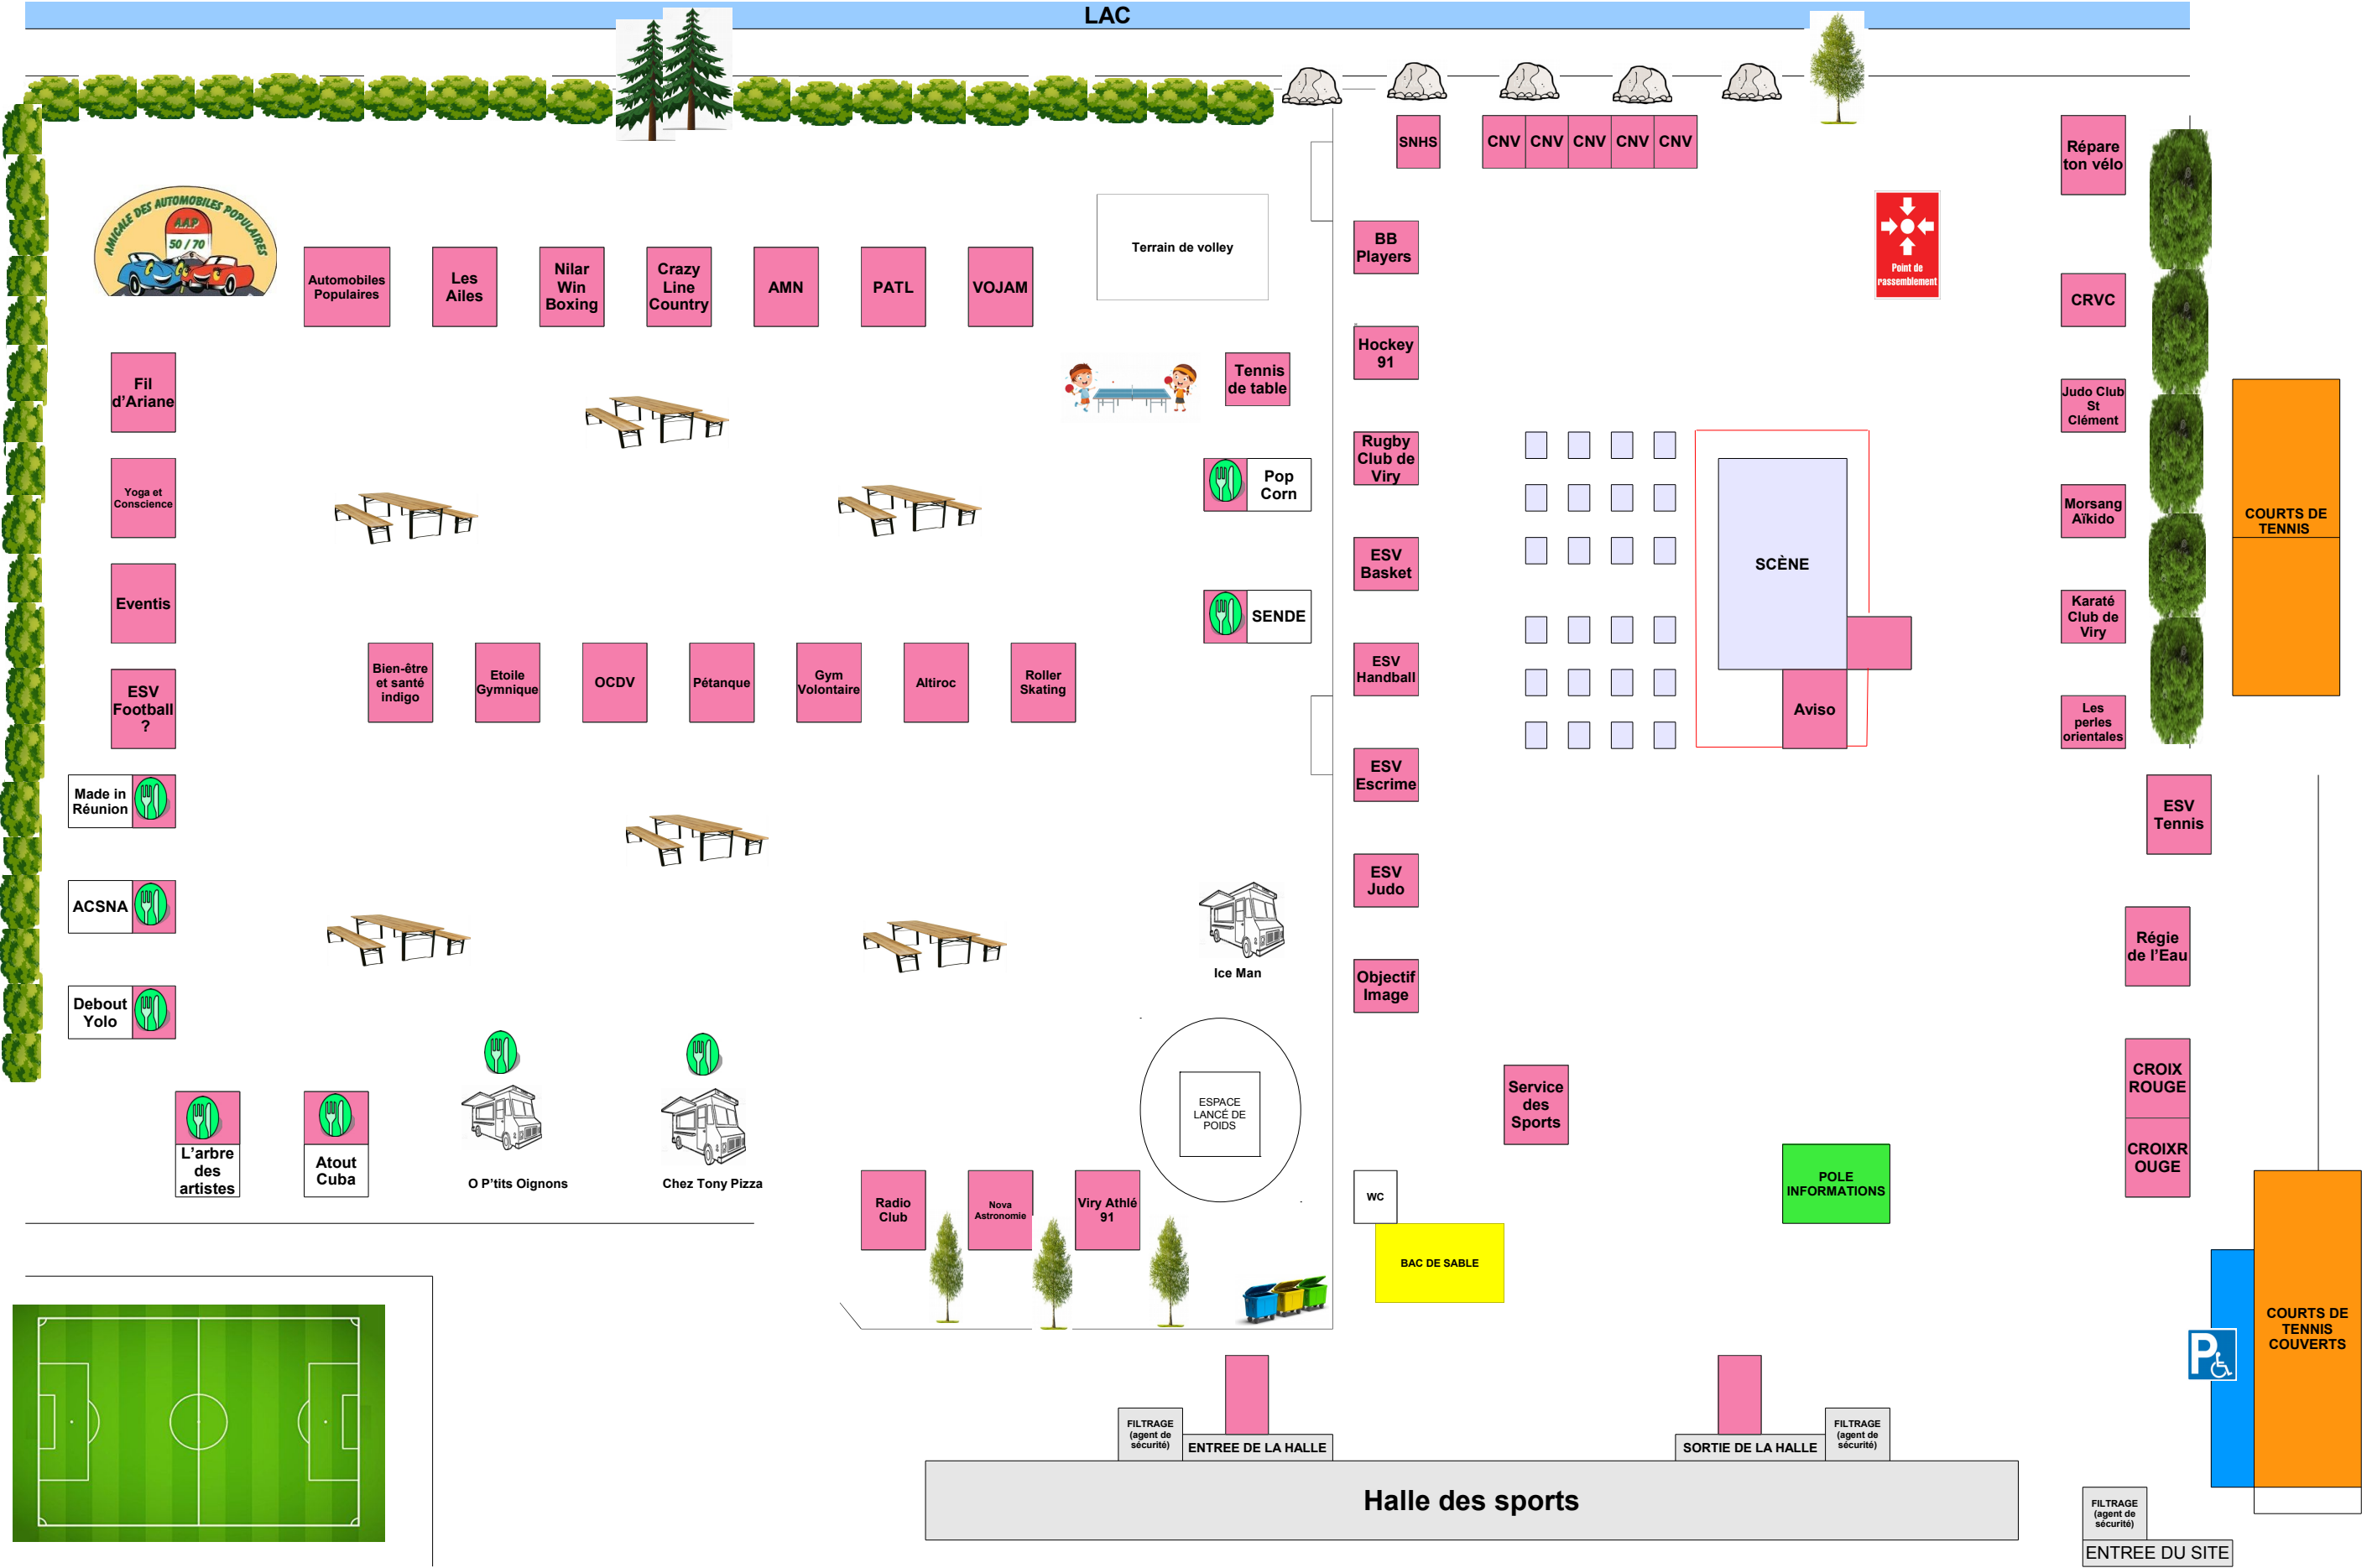

**Informations**

- ESPACE VIDES
- SORTIES DE SECOURS
- GRILLES
- RUBALISE
- SENS DE CIRCULATION MARQUAGE AU SOL
- PLANS
- PLANTES

LAC

Automobiles Populaires  
 Les Ailes  
 Nilar Win Boxing  
 Crazy Line Country  
 AMN  
 PATL  
 VOJAM

Terrain de volley

Tennis de table

Pop Corn

SENDE

Bien-être et santé indigo  
 Etoile Gymnique  
 OCDV  
 Pétanque  
 Gym Volontaire  
 Altiroc  
 Roller Skating

Ice Man

ESPACE LANCÉ DE POIDS

Radio Club  
 Nova Astronomie  
 Viry Athlé 91

Objectif Image

Service des Sports

WC

BAC DE SABLE

Point de rassemblement

Répare ton vélo

CRVC

Judo Club St Clément

Morsang Aikido

Karaté Club de Viry

Les perles orientales

ESV Tennis

Régie de l'Eau

CROIX ROUGE

CROIX ROUGE

COURTS DE TENNIS COUVERTS