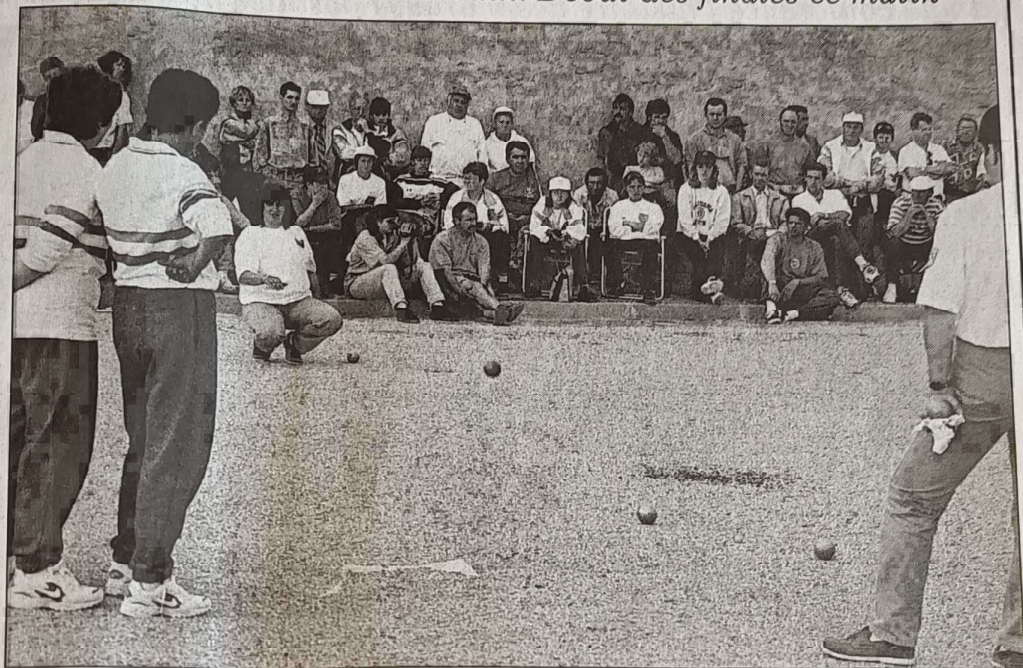

Photo Alain MACHELIDON

Qu'importe, dans un souci permanent de développement du "sport-pétanque", le président national, Claude Azéma, a toujours favorisé la gente féminine, sa présence continue à Carcassonne attestant parfaitement de l'intérêt porté à ces dames.