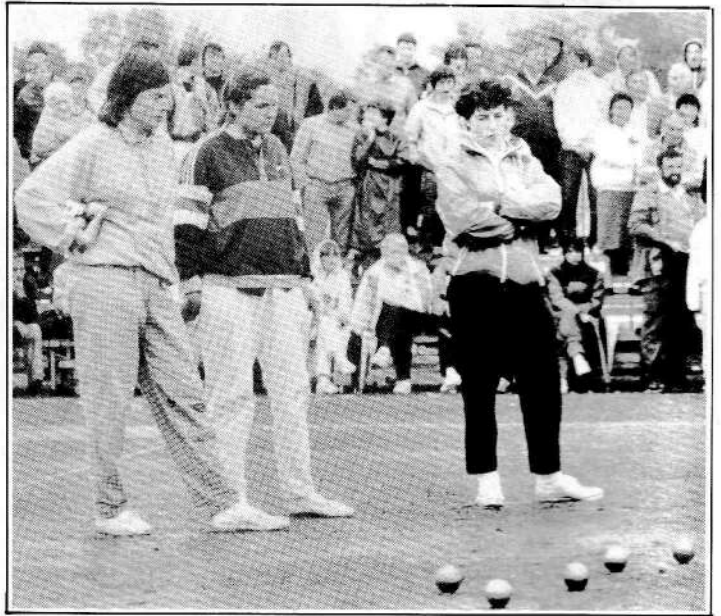

Pendant la finale, SIMONNET et ANTON sceptiques

1/8e de finale : Innocenti bat Gros Viano (Var) à 12. Guillaume bat Poudes Brotte (Aube) à 10. Kouadri bt Potier Lizot (Charente Maritime) à 1. Cloux bat Ferchaud Mention (Poitou Charente) à 2. Foulhe bat Guasco Paul (Aveyron) à 6. Simonnet bat Cosentino Martin (Alpes Maritime) à 7. Lebreton bat L'Huillier Hauguel (Seine Maritime) à 2. Kelfane bat Noesser Tsupoura (Alsace) à 2.

1/4 de finale : Kouadri bat Cloux Crozet (Ile de France) à 9. Simonnet bat Kelfane Taseski (Loire) à 4. Guillaume bat Innocenti Chabaud (Bouches du Rhone) à 10. Lebreton bat Foulhe Levy (Seine et Marne) à 9.

1/2 de finale : Kouadri bat Joëlle et Sylvie Guillaume (Côte d'or) à 5. Simonnet bat Lebreton Boudighaghen (Seine Saint Denis) à 1.

Finale : Ranya Kouadri -Nathalie Gelin (Villeurbanne