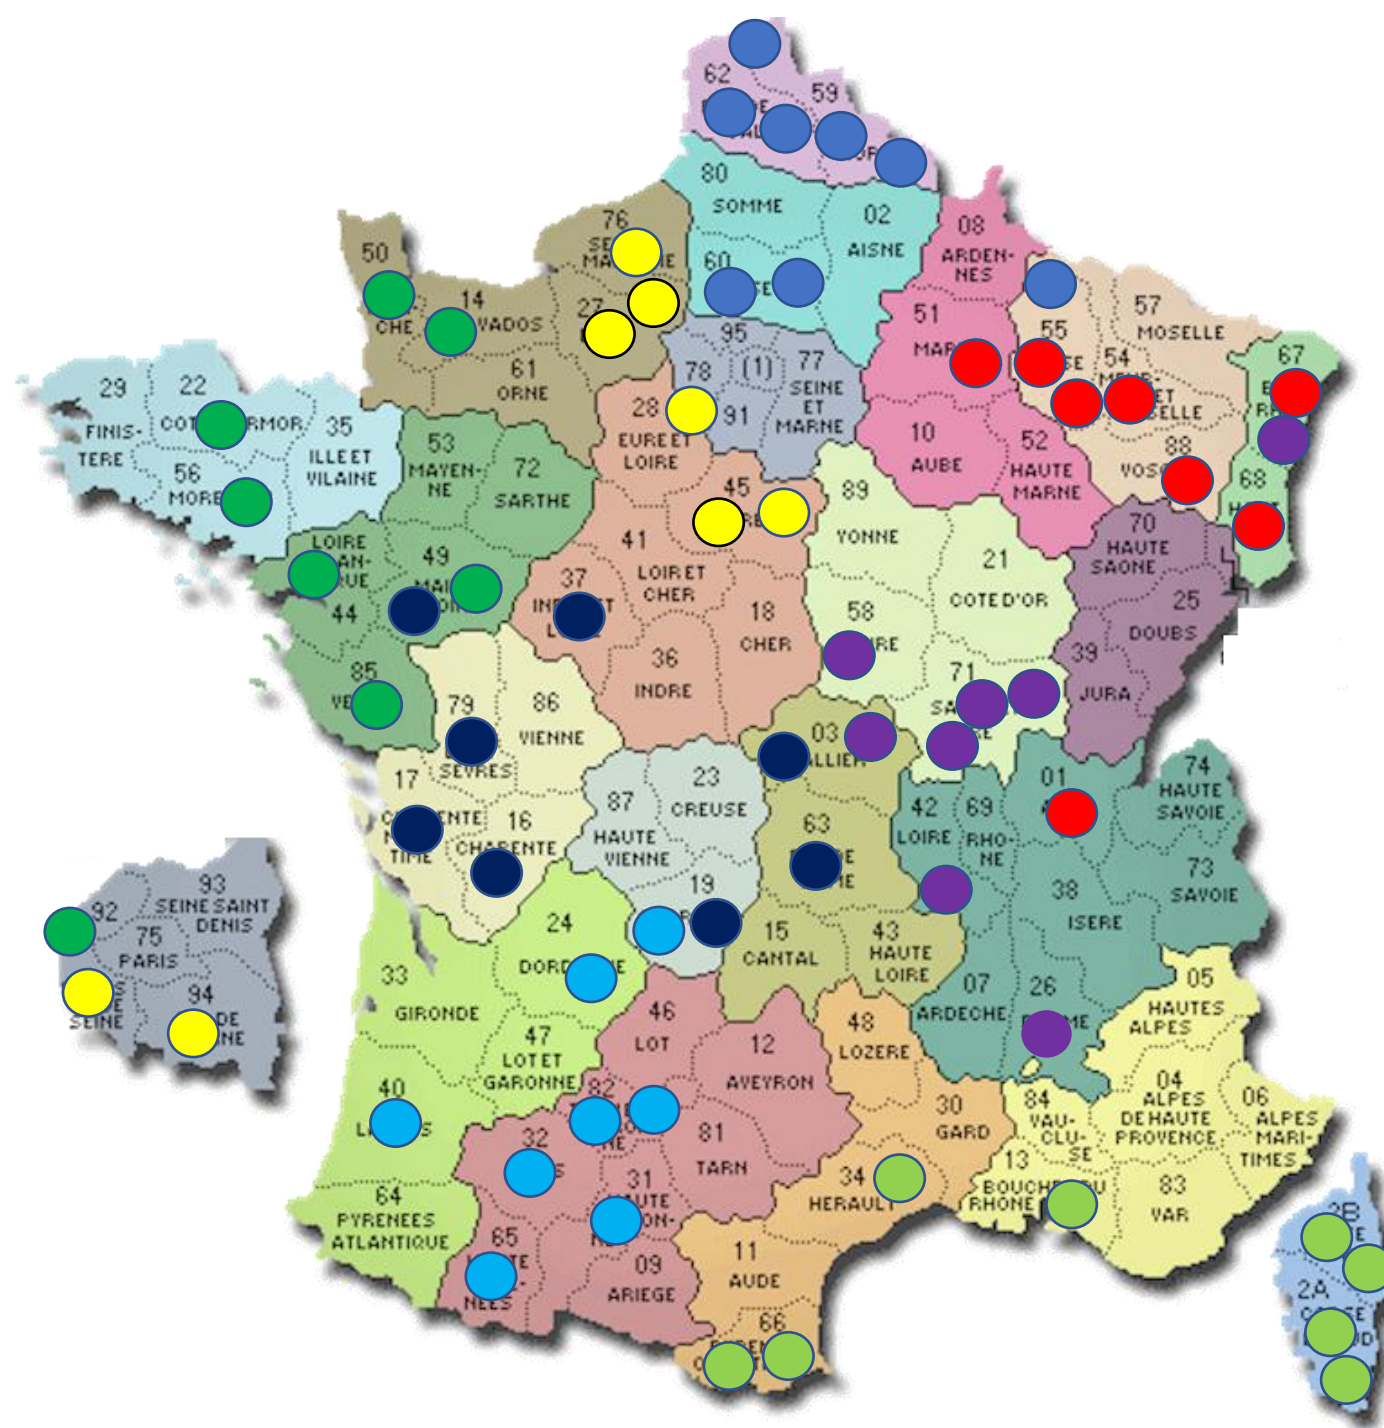

CNC 3

- A
- B
- C
- D
- E
- F
- G
- H

CNC 3

Team Pétanque SAINT-MIHIEL 1	55	CNC3	Lorraine	A
AP BOUSIES FONTAINE	59	CNC3	Hauts de France	A
OSM LOMME Pétanque	59	CNC3	Hauts de France	A
Pétanque HAVELUY	59	CNC3	Hauts de France	A
COMPIEGNE Pétanque Club	60	CNC3	Picardie	A
Entente BEAUVAIS	60	CNC3	Picardie	A
AS MARCK PETANQUE	62	CNC3	Hauts de France	A
Entente BURBURE	62	CNC3	Hauts de France	A
MIRIBEL CÔTIÈRE	01	CNC3	Auvergne-Rhône Alpes	B
SAINT JEAN PETANQUE	51	CNC3	Grand Est	B
Pétanque club PONT A MOUSSON	54	CNC3	Grand Est	B
Team Pétanque SAINT-MIHIEL 2	55	CNC3	Grand Est	B
BC BAR-LE-DUC	55	CNC3	Grand Est	B
HATTEN PETANQUE	67	CNC3	Grand Est	B
Cercle Bouliste ILLZACH	68	CNC3	Grand Est	B
Pétanque RAMBERVILLERS	88	CNC3	Grand Est	B
LE HOME VARAVILLE	14	CNC3	Normandie	C
AS TRÉGUEUX 2	22	CNC3	Bretagne	C
Charly Pétanque GENNEVILLIERS 1	92	CNC3	Ile de France	C
SAINT NAZAIRE PETANQUE	44	CNC3	Pays de Loire	C
DURTAL PC	49	CNC3	Pays de Loire	C
Pétanque AVRANCHES	50	CNC3	Normandie	C
PÉTANQUE CLUB PLOEREN	56	CNC3	Bretagne	C
Pétanque SABLES D'OLONNE	85	CNC3	Pays de Loire	C
VERNON	27	CNC3	Normandie	D
A.B. DAMVILLE	27	CNC3	Normandie	D
CJF PETANQUE FLEURY	45	CNC3	Centre-Val de Loire	D
SAINT JEAN DE LA RUELE	45	CNC3	Centre-Val de Loire	D
CB GRAINVILLE LA TEINTURIÈRE	76	CNC3	Normandie	D
AUBERGENVILLE	78	CNC3	Ile de France	D
Charly Pétanque GENNEVILLIERS 2	92	CNC3	Ile de France	D
NOGENT SUR MARNE	94	CNC3	Ile de France	D