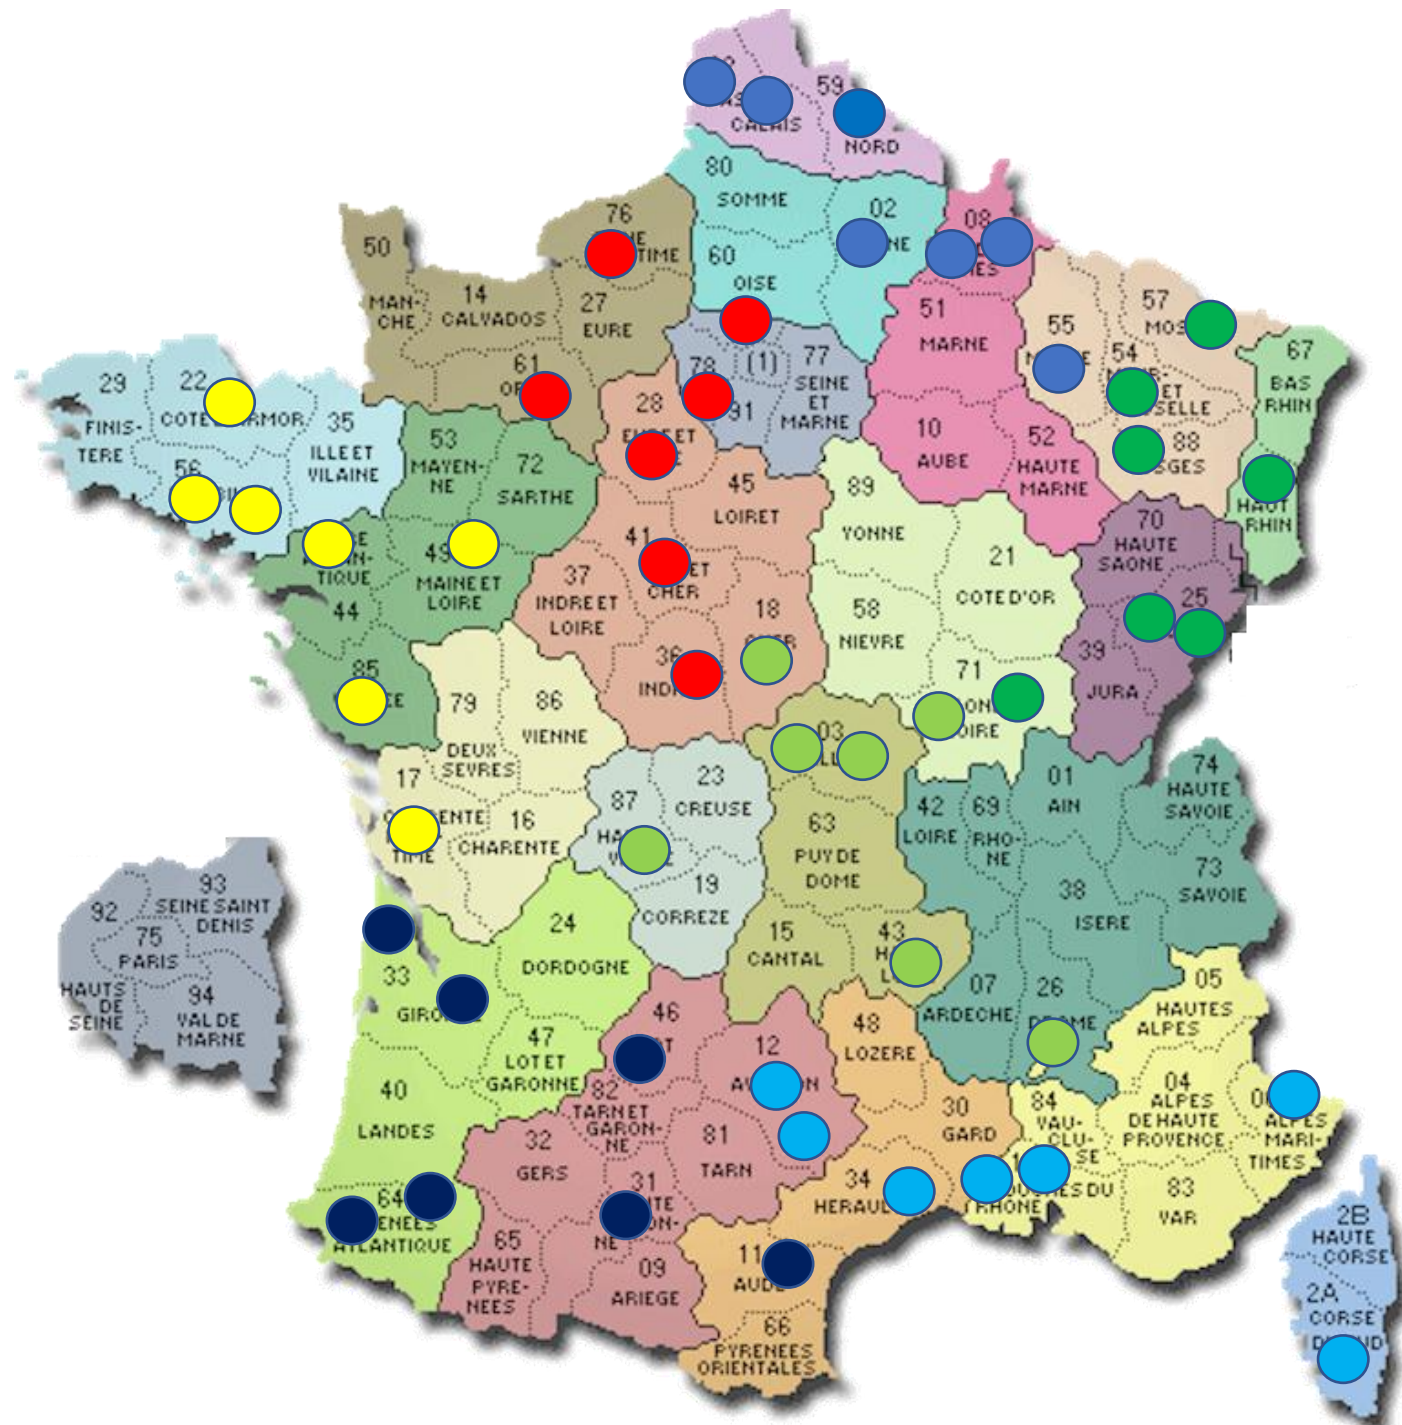

CNC 2 F

- A
- B
- C
- D
- E
- F
- G

CNC 2 F

GAUCHY PETANQUE	02	CNC2F	Hauts de France	A
LA FANNY REVIN	08	CNC2F	Grand Est	A
POURU ST REMY	08	CNC2F	Grand Est	A
TEAM ST MIHIEL	55	CNC2F	Grand Est	A
RONCHIN PETANQUE	59	CNC2F	Hauts de France	A
AS MARCK Pétanque	62	CNC2F	Hauts de France	A
HENIN BEAUMONT PETANQUE	62	CNC2F	Hauts de France	A
JP PONTARLIER	25	CNC2F	Bourgogne-Franche Comté	B
VESONTIO BESANCON	25	CNC2F	Bourgogne-Franche Comté	B
PC PONT A MOUSSON	54	CNC2F	Grand Est	B
BOULAY Pétanque	57	CNC2F	Grand Est	B
PC LA WANTZENAU	67	CNC2F	Grand Est	B
BOURBON LANCY	71	CNC2F	Bourgogne-Franche Comté	B
RAMBERVILLERS	88	CNC2F	Grand Est	B
BRESSOLLES	03	CNC2F	Auvergne-Rhône Alpes	C
Pétanque BELLERIVE	03	CNC2F	Auvergne-Rhône Alpes	C
US SAINT FLORENT Pétanque	18	CNC2F	Centre-Val de Loire	C
LA PETANQUE DE VALENSOLLES	26	CNC2F	Auvergne-Rhône Alpes	C
Pétanque VALS PRE DU PUY	43	CNC2F	Auvergne-Rhône Alpes	C
Pétanque CHARNAY	71	CNC2F	Bourgogne-Franche Comté	C
JP ISLE 2	87	CNC2F	Nouvelle Aquitaine	C
GRASSE Pétanque	06	CNC2F	Provence Alpes Côtes d'Azur	D
Pétanque CREISSELS	12	CNC2F	Occitanie	D
RIEUPEYROUX	12	CNC2F	Occitanie	D
EB SEPTEMES LES VALLONS	13	CNC2F	Provence Alpes Côtes d'Azur	D
Les Amis de St Julien MARSEILLE	13	CNC2F	Provence Alpes Côtes d'Azur	D
Ajaccio Sport Pétanque	2A	CNC2F	Corse	D
CASTELNAU LE LEZ	34	CNC2F	Occitanie	D