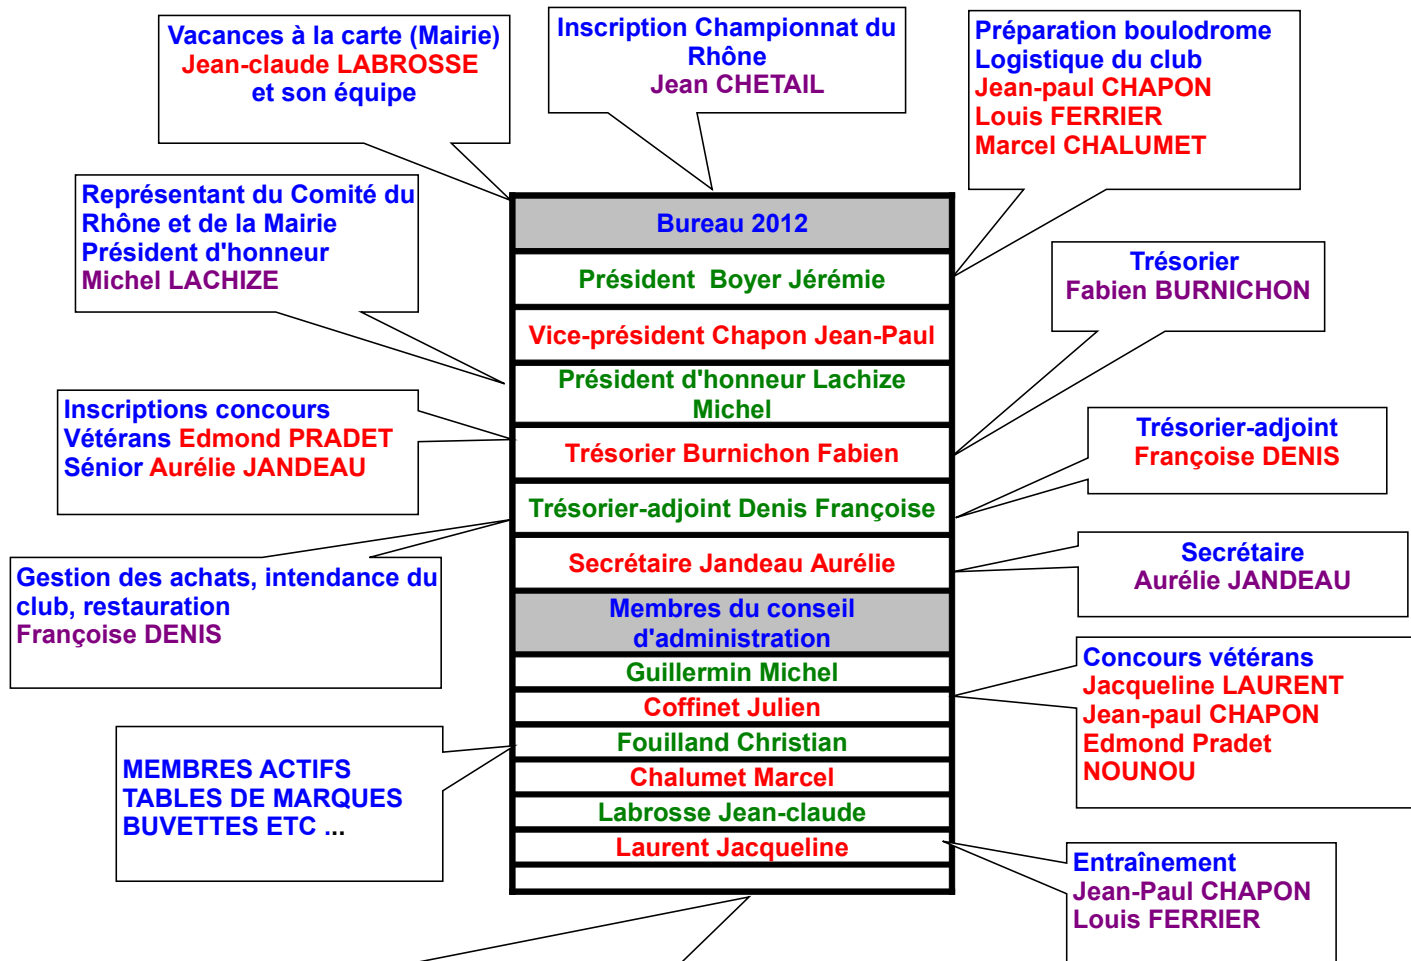

Pétanque-club Cours-la-Ville saison 2012

Tous les membres du conseil d'administration du pétanque-club de Cours-la-Ville participent aux tables de marques, aux buvettes, aux préparations du boulodrome et du terrain de pétanque, aux inscriptions des championnats, organisation pour le challenge de l'amitié et réalisent diverses tâches tout au long de l'année pour veiller au bon fonctionnement de notre club.

Le bureau et tous les membres du conseil d'administration sont aidés durant toute la saison par les nombreux bénévoles qui permettent de faire vivre le Club de Cours-la-Ville.

Merci à tous, le Président Jérémie Boyer