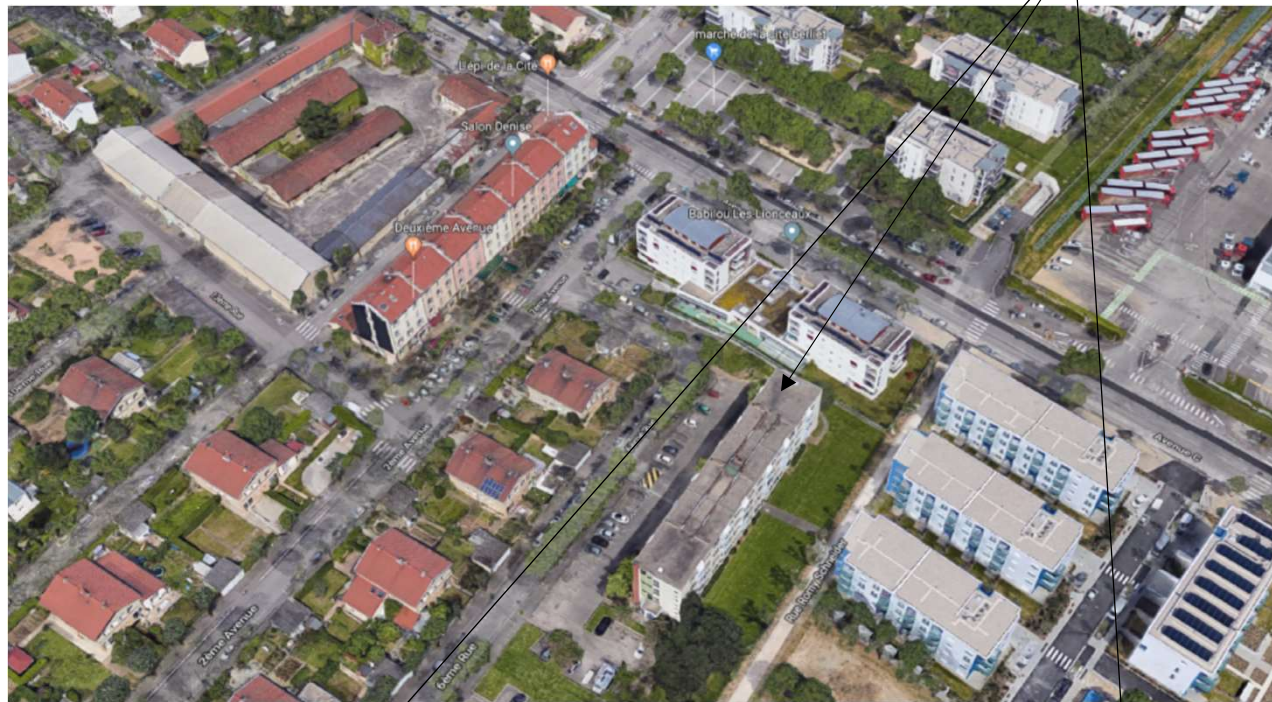

Le Comité du Rhône de Pétanque et Jeu Provençal souhaite déménager pour un local plus grand.
Nous avons trouvé un nouveau local sur Saint Priest dans la cité Berliet au **26 6^{ème} rue**, voici une petite
plaquette de présentation